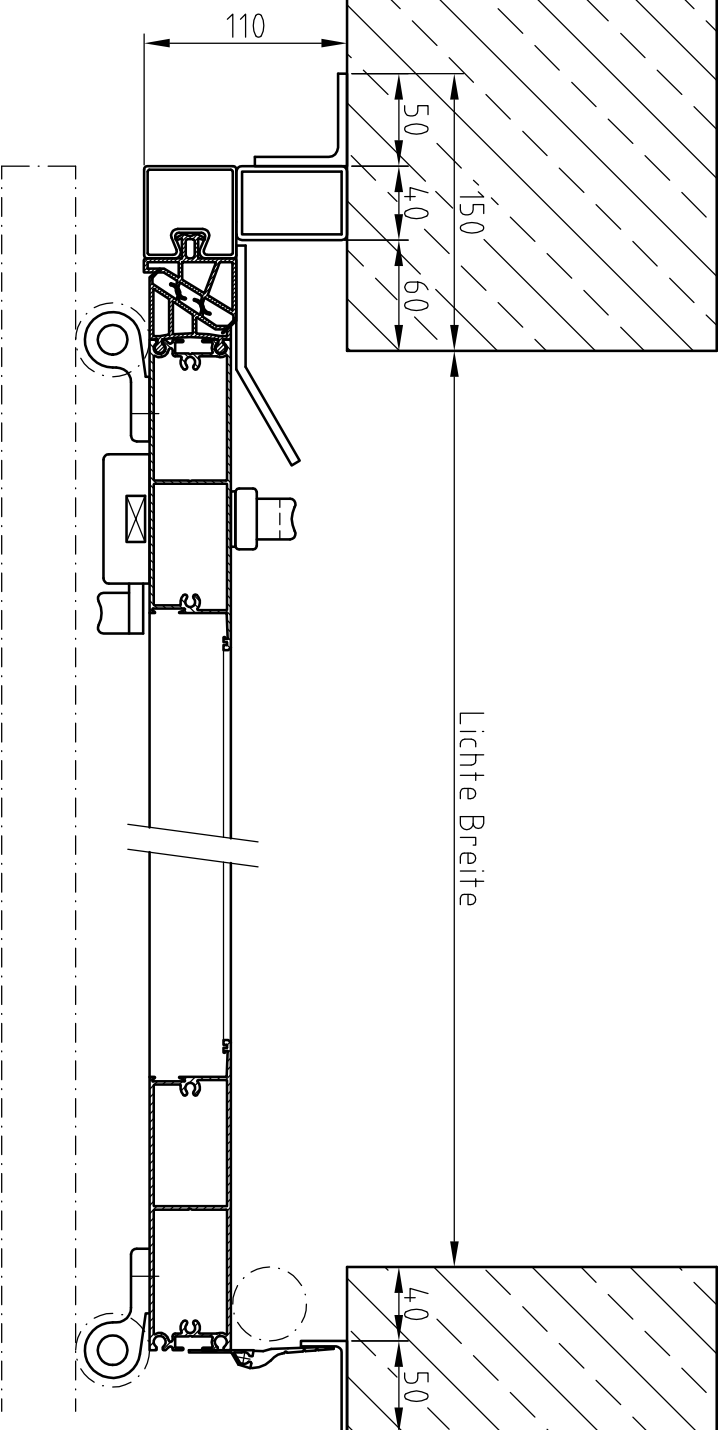

Horizontalschnitt Schiebeter

Urheberrecht nach DIN 34

ITB – Industrietorbau GmbH

Industriestraße 4

86850 Fischach

Tel.08236/9609-0

Datum Gez. Firma

25.6.18