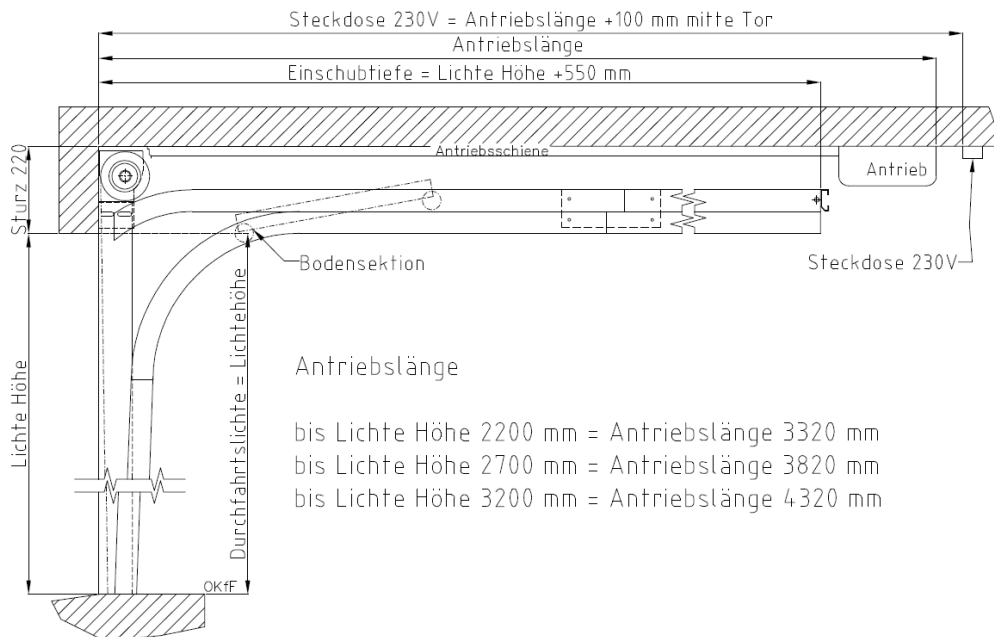

Garagentor mit 220mm Sturz und Antrieb

Garagentor mit 220mm Sturz Handbetätigt

Garagentor mit 220mm Sturz mit und ohne Antrieb

Garagentor mit 80 mm Sturz und Antrieb

Federwelle Garagentor mit 80 mm Sturz