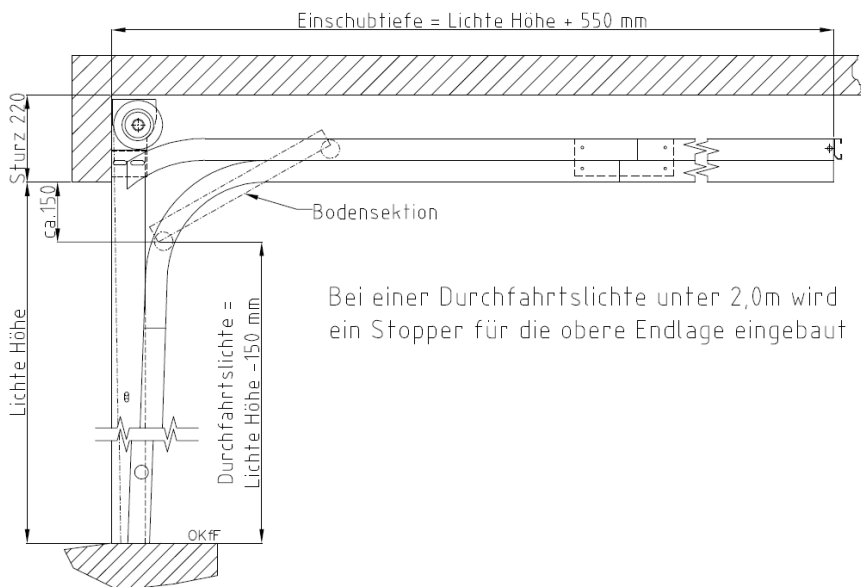

Garagentor mit 220mm Sturz und Antrieb

Garagentor mit 220mm Sturz Handbetätigt

Garagentor mit 220mm Sturz mit und ohne Antrieb

Garagentor mit 80 mm Sturz und Antrieb

Federwelle Garagentor mit 80 mm Sturz