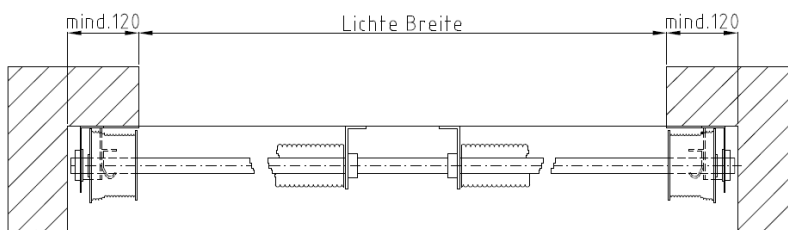

Garagentor mit 220mm Sturz und Antrieb

Garagentor mit 220mm Sturz Handbetätigt

Garagentor mit 220mm Sturz mit und ohne Antrieb

Garagentor mit 80 mm Sturz und Antrieb

Federwelle Garagentor mit 80 mm Sturz