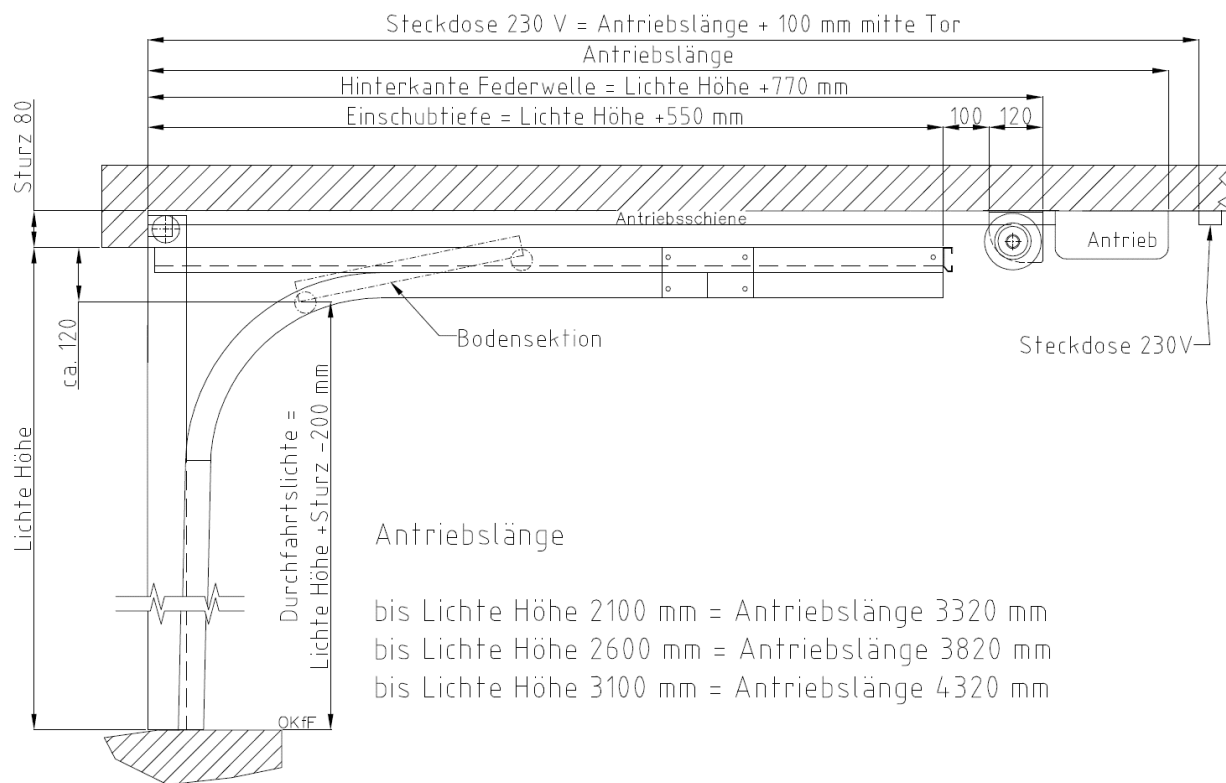

Garagentor mit 220mm Sturz und Antrieb

Garagentor mit 220mm Sturz Handbetätigt

Garagentor mit 220mm Sturz mit und ohne Antrieb

Garagentor mit 80 mm Sturz und Antrieb

Federwelle Garagentor mit 80 mm Sturz