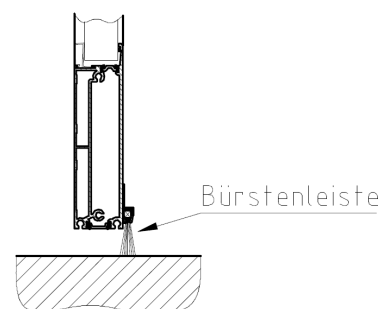

Thermo-Falttor Aluminium

Das thermisch getrennte ITB-Thermo-Falttor Aluminium wird vorzugsweise in Lagerhallen, Kühleinrichtungen, Feuerwehnhäusern und beheizten Räumen eingesetzt, in denen besonderer Wert auf den Kälte- und Wärmeschutz gelegt wird. Die einzelnen Flügel werden durch eine speziell auf die Anforderungen eines Thermo-Tores entwickelten Kunststoffeinlagen thermisch getrennt.

Thermo-Falttor Aluminium

Das ITB-Thermo-Falttor Aluminium bietet durch seine durchdachten Aluminiumprofile die selben Vorteile wie unser ITB-Falttor Aluminium. Einbaumaße sowie die Optik und Profilquerschnitte entsprechen dem Standardtor. Dadurch kann ITB-Tore Ihnen für jede Anwendung das passende Tor für Ihre individuelle Anwendung anbieten.

► Energie sparen mit dem thermisch getrennten ITB-Thermo-Falttor Aluminium!

Montagesituation Sturz

Montage unter Sturz

Montage hinter/vor Sturz

Montagesituation Boden

mit Bodenanschlag, mit Bodentrennschiene

ohne Bodenanschlag, mit Bodentrennschiene

mit Winkelanschlag

ohne Bodenanschlag, ohne Bodentrennschiene

Montagesituation Steher

Montage in Leibung

Montage hinter/auf Leibung

Montage hinter/auf Leibung versetzt