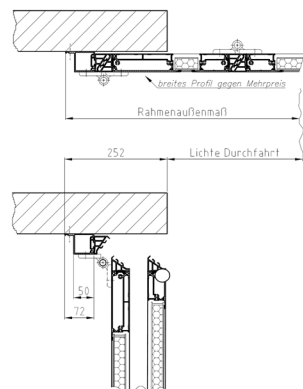

► Energie sparen mit dem thermisch getrennten ITB-Thermo-Falttor Aluminium!

Montagesituation Sturz

Montage unter Sturz

Montage hinter/vor Sturz

Montagesituation Boden

mit Bodenanschlag, mit Bodentrennschiene

ohne Bodenanschlag, mit Bodentrennschiene

mit Winkelanschlag

ohne Bodenanschlag, ohne Bodentrennschiene

Montagesituation Steher

Montage in Leibung

Montage hinter/auf Leibung

Montage hinter/auf Leibung versetzt

Aluminium-Falttore

Aluminium-Falttore

Torbau nach Maß – Jedes Tor wird von uns nach Ihren baulichen Gegebenheiten gefertigt.

Industriestraße 4 · 86850 FISCHACH
 Tel. 08236-9609-0 · Fax 08236-9609-49
 www.itb-tore.de · e-mail: info@itb-tore.de