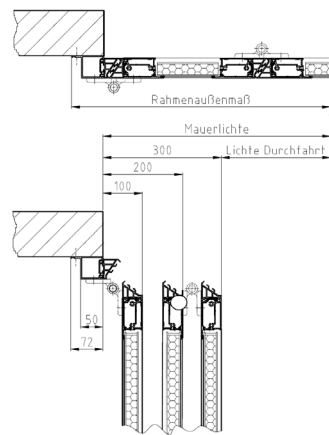

► Energie sparen mit dem thermisch getrennten ITB-Thermo-Falttor Aluminium!

Montagesituation Sturz

Montage unter Sturz

Montage hinter/vor Sturz

Montagesituation Boden

mit Bodenanschlag, mit Bodentrennschiene

ohne Bodenanschlag, mit Bodentrennschiene

mit Winkelanschlag

ohne Bodenanschlag, ohne Bodentrennschiene

Montagesituation Steher

Montage in Leibung

Montage hinter/auf Leibung

Montage hinter/auf Leibung versetzt

Aluminium-Falttore

Aluminium-Falttore

Torbau nach Maß – Jedes Tor wird von uns nach Ihren baulichen Gegebenheiten gefertigt.

Industriestraße 4 · 86850 FISCHACH
 Tel. 08236-9609-0 · Fax 08236-9609-49
 www.itb-tore.de · e-mail: info@itb-tore.de