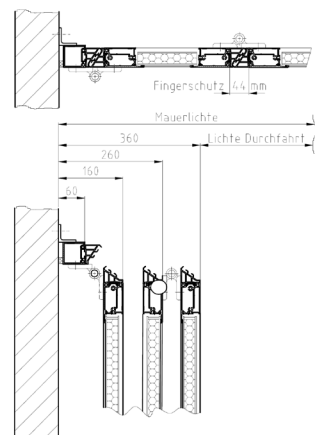

► Energie sparen mit dem thermisch getrennten ITB-Thermo-Falttor Aluminium!

Montagesituation Sturz

Montage unter Sturz

Montage hinter/vor Sturz

Montagesituation Boden

mit Bodenanschlag, mit Bodentrennschiene

ohne Bodenanschlag, mit Bodentrennschiene

mit Winkelanschlag

ohne Bodenanschlag, ohne Bodentrennschiene

Montagesituation Steher

Montage in Leibung

Montage hinter/auf Leibung

Montage hinter/auf Leibung versetzt

Aluminium-Falttore

Aluminium-Falttore

Torbau nach Maß – Jedes Tor wird von uns nach Ihren baulichen Gegebenheiten gefertigt.

Industriestraße 4 · 86850 FISCHACH
 Tel. 08236-9609-0 · Fax 08236-9609-49
 www.itb-tore.de · e-mail: info@itb-tore.de