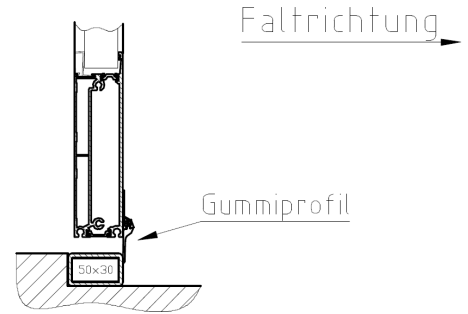

Thermo-Falttor Aluminium

Das thermisch getrennte ITB-Thermo-Falttor Aluminium wird vorzugsweise in Lagerhallen, Kühleinrichtungen, Feuerwehnhäusern und beheizten Räumen eingesetzt, in denen besonderer Wert auf den Kälte- und Wärmeschutz gelegt wird. Die einzelnen Flügel werden durch eine speziell auf die Anforderungen eines Thermo-Tores entwickelten Kunststoffeinlagen thermisch getrennt.

Thermo-Falttor Aluminium

Das ITB-Thermo-Falttor Aluminium bietet durch seine durchdachten Aluminiumprofile die selben Vorteile wie unser ITB-Falttor Aluminium. Einbaumaße sowie die Optik und Profilquerschnitte entsprechen dem Standardtor. Dadurch kann ITB-Tore Ihnen für jede Anwendung das passende Tor für Ihre individuelle Anwendung anbieten.

► Energie sparen mit dem thermisch getrennten ITB-Thermo-Falttor Aluminium!

Montagesituation Sturz

Montage unter Sturz

Montage hinter/vor Sturz

Montagesituation Boden

mit Bodenanschlag, mit Bodentrennschiene

ohne Bodenanschlag, mit Bodentrennschiene

mit Winkelanschlag

ohne Bodenanschlag, ohne Bodentrennschiene

Montagesituation Steher

Montage in Leibung

Montage hinter/auf Leibung

Montage hinter/auf Leibung versetzt