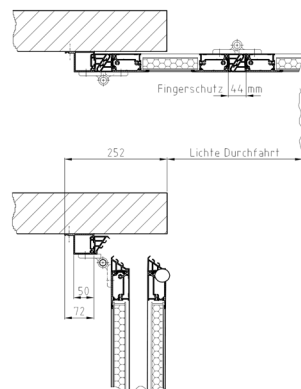

► Energie sparen mit dem thermisch getrennten ITB-Thermo-Falttor Aluminium!

Montagesituation Sturz

Montage unter Sturz

Montage hinter/vor Sturz

Montagesituation Boden

mit Bodenanschlag, mit Bodentrennschiene

ohne Bodenanschlag, mit Bodentrennschiene

mit Winkelanschlag

ohne Bodenanschlag, ohne Bodentrennschiene

Montagesituation Steher

Montage in Leibung

Montage hinter/auf Leibung

Montage hinter/auf Leibung versetzt

Aluminium-Falttore

Aluminium-Falttore

Torbau nach Maß – Jedes Tor wird von uns nach Ihren baulichen Gegebenheiten gefertigt.

Industriestraße 4 · 86850 FISCHACH
 Tel. 08236-9609-0 · Fax 08236-9609-49
 www.itb-tore.de · e-mail: info@itb-tore.de