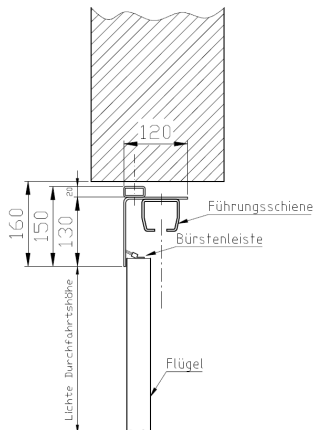

Thermo-Falttor Aluminium

Das ITB-Thermo-Falttor Aluminium bietet durch seine durchdachten Aluminiumprofile die selben Vorteile wie unser ITB-Falttor Aluminium. Einbaumaße sowie die Optik und Profilquerschnitte entsprechen dem Standardtor. Dadurch kann ITB-Tore Ihnen für jede Anwendung das passende Tor für Ihre individuelle Anwendung anbieten.

► Energie sparen mit dem thermisch getrennten ITB-Thermo-Falttor Aluminium!

Montagesituation Sturz

Montage unter Sturz