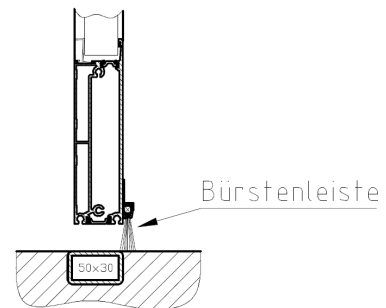

Thermo-Falttor Aluminium

Das thermisch getrennte ITB-Thermo-Falttor Aluminium wird vorzugsweise in Lagerhallen, Kühleinrichtungen, Feuerwehnhäusern und beheizten Räumen eingesetzt, in denen besonderer Wert auf den Kälte- und Wärmeschutz gelegt wird. Die einzelnen Flügel werden durch eine speziell auf die Anforderungen eines Thermo-Tores entwickelten Kunststoffeinlagen thermisch getrennt.

Thermo-Falttor Aluminium

Das ITB-Thermo-Falttor Aluminium bietet durch seine durchdachten Aluminiumprofile die selben Vorteile wie unser ITB-Falttor Aluminium. Einbaumaße sowie die Optik und Profilquerschnitte entsprechen dem Standardtor. Dadurch kann ITB-Tore Ihnen für jede Anwendung das passende Tor für Ihre individuelle Anwendung anbieten.

► Energie sparen mit dem thermisch getrennten ITB-Thermo-Falttor Aluminium!

Montagesituation Sturz

Montage unter Sturz

Montage hinter/vor Sturz

Montagesituation Boden

mit Bodenanschlag, mit Bodentrennschiene

ohne Bodenanschlag, mit Bodentrennschiene

mit Winkelanschlag

ohne Bodenanschlag, ohne Bodentrennschiene

Montagesituation Steher

Montage in Leibung

Montage hinter/auf Leibung

Montage hinter/auf Leibung versetzt