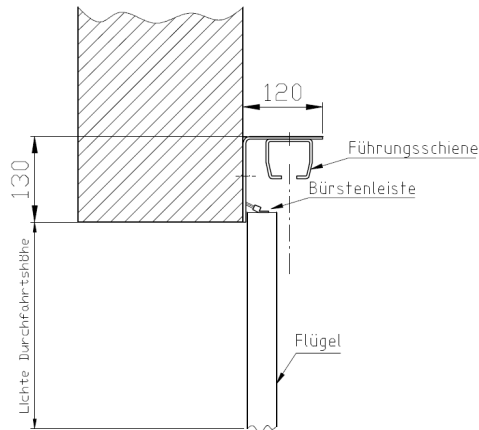

Thermo-Falttor Aluminium

Das thermisch getrennte ITB-Thermo-Falttor Aluminium wird vorzugsweise in Lagerhallen, Kühleinrichtungen, Feuerwehnhäusern und beheizten Räumen eingesetzt, in denen besonderer Wert auf den Kälte- und Wärmeschutz gelegt wird. Die einzelnen Flügel werden durch eine speziell auf die Anforderungen eines Thermo-Tores entwickelten Kunststoffeinlagen thermisch getrennt.

Thermo-Falttor Aluminium

Das ITB-Thermo-Falttor Aluminium bietet durch seine durchdachten Aluminiumprofile die selben Vorteile wie unser ITB-Falttor Aluminium. Einbaumaße sowie die Optik und Profilquerschnitte entsprechen dem Standardtor. Dadurch kann ITB-Tore Ihnen für jede Anwendung das passende Tor für Ihre individuelle Anwendung anbieten.

► Energie sparen mit dem thermisch getrennten ITB-Thermo-Falttor Aluminium!

Montagesituation Sturz

Montage unter Sturz

Montage hinter/vor Sturz

Montagesituation Boden

mit Bodenanschlag, mit Bodentrennschiene

ohne Bodenanschlag, mit Bodentrennschiene

mit Winkelanschlag

ohne Bodenanschlag, ohne Bodentrennschiene

Montagesituation Steher

Montage in Leibung

Montage hinter/auf Leibung

Montage hinter/auf Leibung versetzt