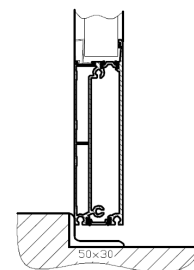

Thermo-Falttor Aluminium

Das ITB-Thermo-Falttor Aluminium bietet durch seine durchdachten Aluminiumprofile die selben Vorteile wie unser ITB-Falttor Aluminium. Einbaumaße sowie die Optik und Profilquerschnitte entsprechen dem Standardtor. Dadurch kann ITB-Tore Ihnen für jede Anwendung das passende Tor für Ihre individuelle Anwendung anbieten.

► Energie sparen mit dem thermisch getrennten ITB-Thermo-Falttor Aluminium!

Montagesituation Sturz

Montage unter Sturz

Montage hinter/vor Sturz

Montagesituation Boden

mit Bodenanschlag, mit Bodentrennschiene

ohne Bodenanschlag, mit Bodentrennschiene

mit Winkelanschlag

ohne Bodenanschlag, ohne Bodentrennschiene

Montagesituation Steher

Montage in Leibung

Montage hinter/auf Leibung

Montage hinter/auf Leibung versetzt